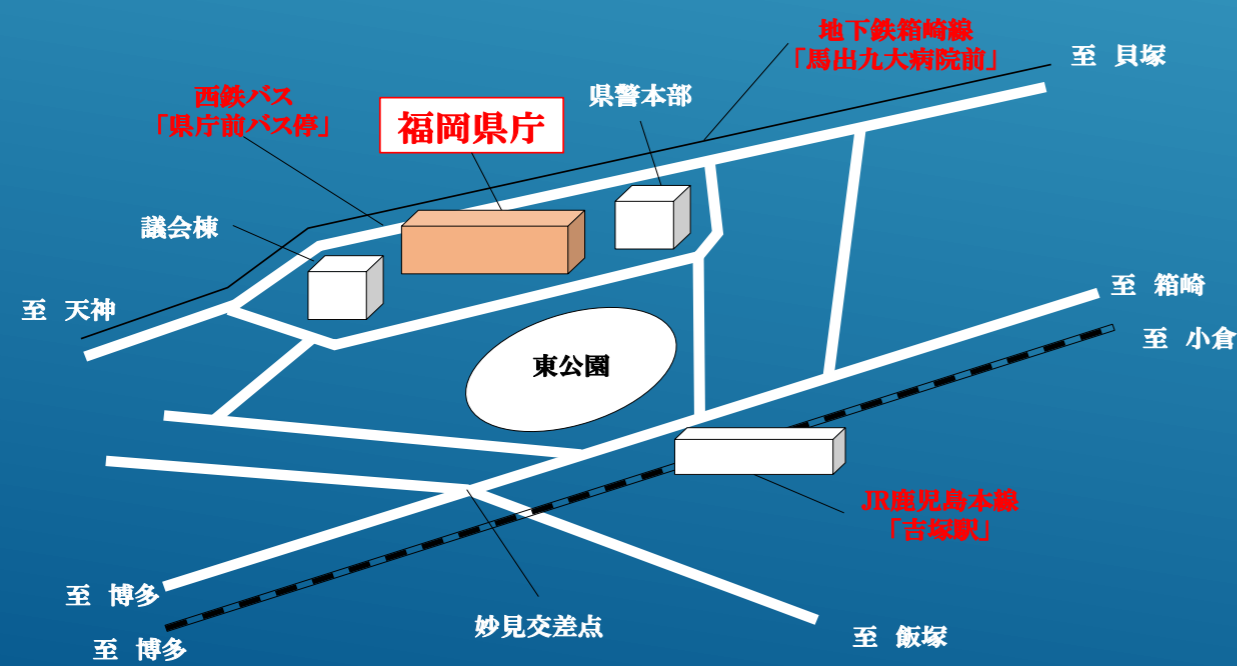

開催日程

令和元年11月19日(火)		令和元年11月20日(水)	
講演スペース	展示スペース	講演スペース	展示スペース
10:00 ~ 12:00 基調講演①	10:00~16:00 実機体験	10:00 ~ 12:00 基調講演②	10:00 ~ 16:00 実機体験
—		12:00 ~ 16:00 休憩・相談 スペース	

福岡県庁へのアクセス

所在地 〒812-8577 福岡県福岡市博多区東公園7番7号

電話番号 092-643-3229

交通アクセス

- ・JR : 「吉塚」駅 徒歩8分
- ・地下鉄 : 「馬出九大病院前」駅 徒歩5分(2番、6番出口が最寄り出口)
- ・西鉄バス : 「県庁前」バス停 徒歩1分

周辺マップ

VITALIZE KYUSHU BY SOCIETY 5.0
ふく電協フェア
2019

2019年
11月19日(火)~20日(水)
会場：福岡県庁
主催：ふくおか電子自治体共同運営協議会
共催：福岡県